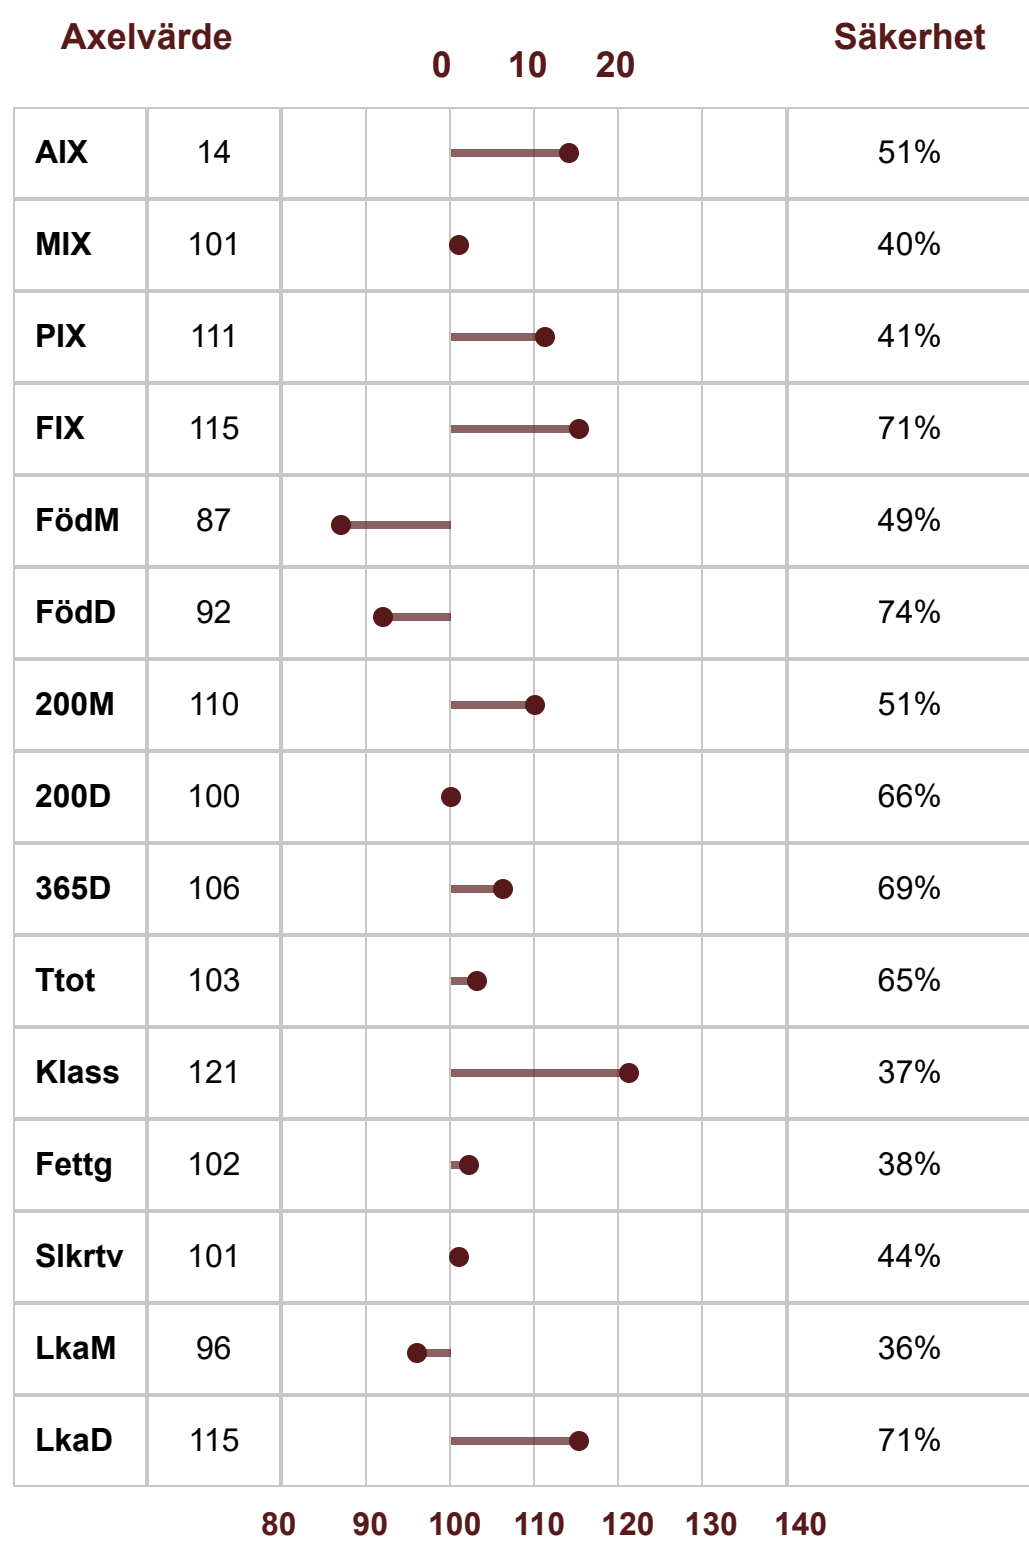

## 1096 DUNKEN AV TYENSLUND

P-Tal	96	Klövstatus	9(s,FX=10)
T-tal	96	Testikelmått	35
Tillväxt g/dag	1669	Korshöjd	138
Födelsevikt	48	RP1	F
200D	366	PA	F
365D	636	BH2	F
Hornstatus	PP	HY	F
Marmorering	2,5 (-0,3)	DD	F
Fettdjup	0,4 (0,0)	MD	
Muskeldjup	6,1 (-0,8)		

	Linjär exteriör	Poäng	Optimum		
Bogbredd	7	6	KROPP 83	HELHET 83	
Bröstdjup	6	7			
Överlinje	7	7			
Korslutning	6	5			
Korslängd	5	9			
Korsbredd	7	8			
Storlek	7.6	8			
Harmoni	6	9			MUSKLER 82
Ryggbredd	6	9			
Ländbredd	7	9			
Ryggmuskellängd	4	8			
Lårbredd	7	8			
Innerlår	6	8	BEN 85		
Lårdjup	5	9			
Lårfyllnad	7	8			
Hasvinkel	5	5			
Kotvinkel	7	5			
Ben bakifrån	6	8			
Frambensställning	7	8			
Skelettgrovlek	5	5			
Rörelser	5	9			